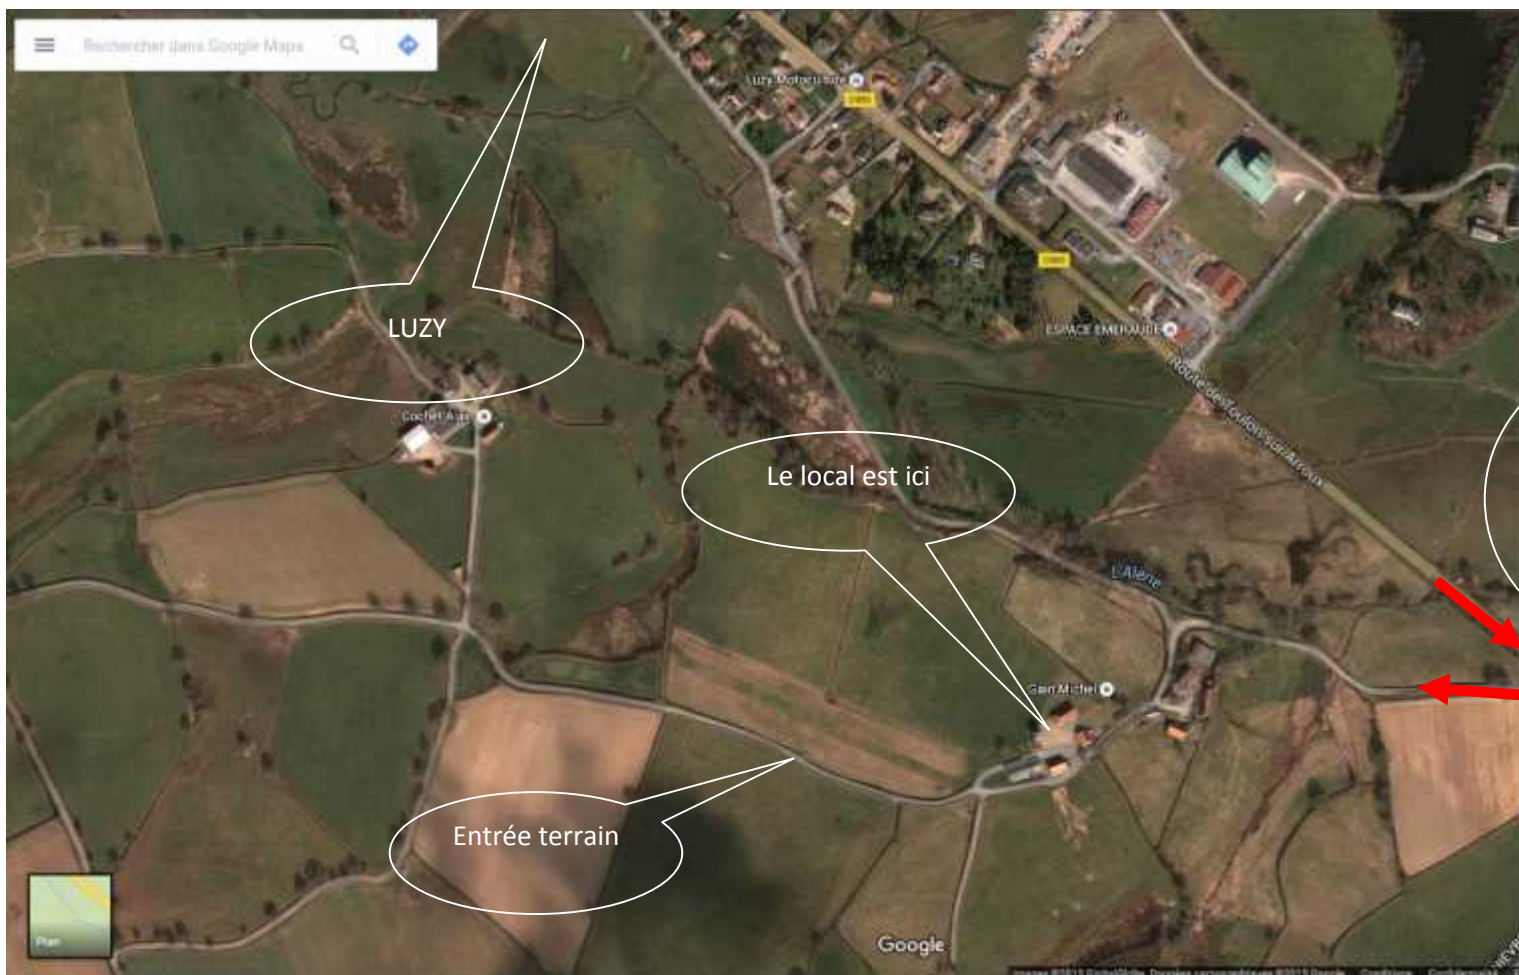

Coordonnées GPS du site : **N 46.779118 E3.986188**

Liste d'hôtels à LUZY et Alentours

<p>Hôtel de la gare Luzy Adresse : 3 avenue de la gare 58170 Luzy Téléphone: +33(3)86300403 5mn du terrain</p>	<p>Hôtel du Morvan Luzy Adresse : 26 rue de la république 58170 Luzy Téléphone :+33(3)86300066 5mn du terrain</p>
<p>Hôtel Lanoiselée Saint Honoré les Bains Adresse : 4 avenue Jean Mermoze 58360 Saint Honoré les Bains Téléphone: +33(3)867544 20mn du terrain</p>	<p>Hôtel Bristol Saint Honoré les Bains Adresse 16 rue Joseph Duriaux 58360 Varennnes-Vauzelles Téléphone: +33(3)86307112 20mn du terrain</p>
<p>Hôtel Ibis styles Bourbon Lancy Adresse : 17 rue du Breuil 71140 Bourbon Lancy Téléphone: +33(3)85893737 25mn du terrain</p>	<p>Hôtel de la Tourelle du Beffroi Bourbon Lancy Adresse :17 place de la Mairie 71140 Bourbon Lancy Téléphone :+33(3)0385893920 25mn du terrain</p>
<p>Hôtel du commerce Autun Adresse : 20 avenue de la République 71400 Autun Téléphone: +33(3)85521790 30mn du terrain</p>	<p>Hôtel IBIS à Autun Adresse : 3 rue Louis Aragon 71400 Autun Téléphone: +33(3)85520000 30mn du terrain</p>